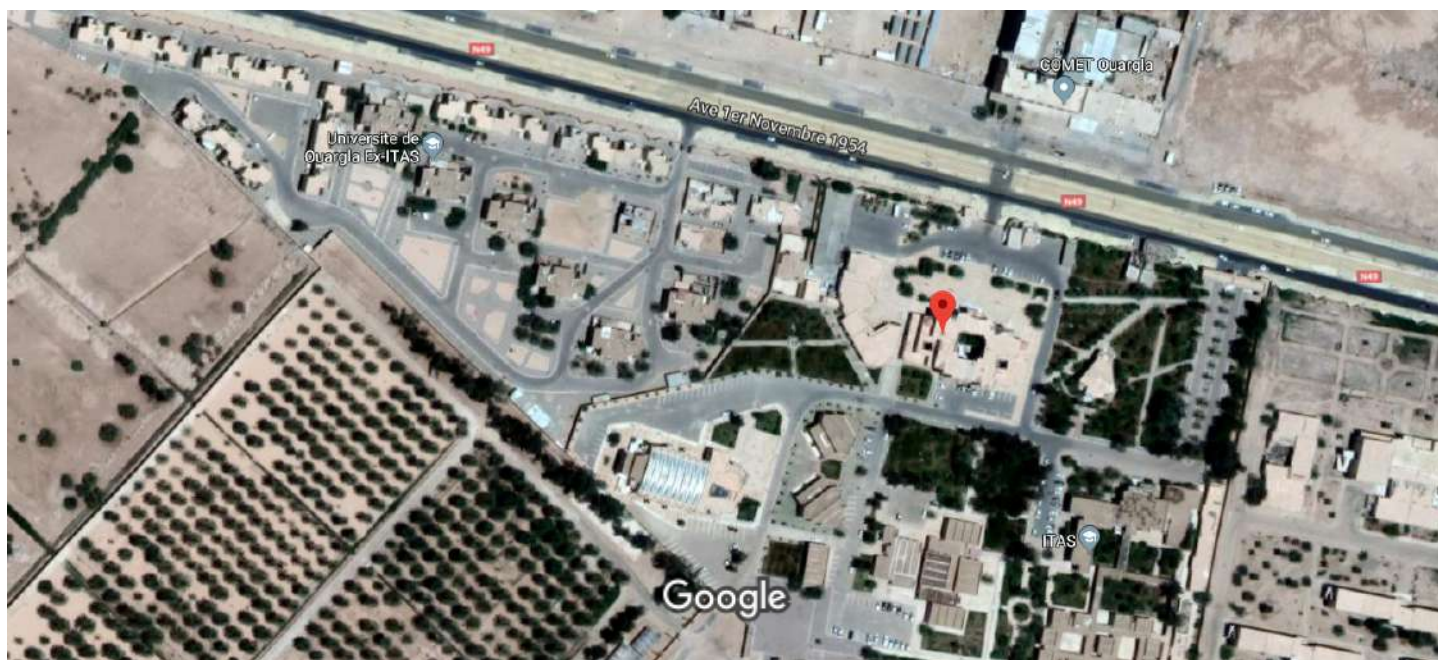

31°56'32.1"N 5°17'51.1"E

Siège du rectorat (مديرية الجامعة)

Images ©2018 DigitalGlobe, Données cartographiques ©2018 Google 50 m